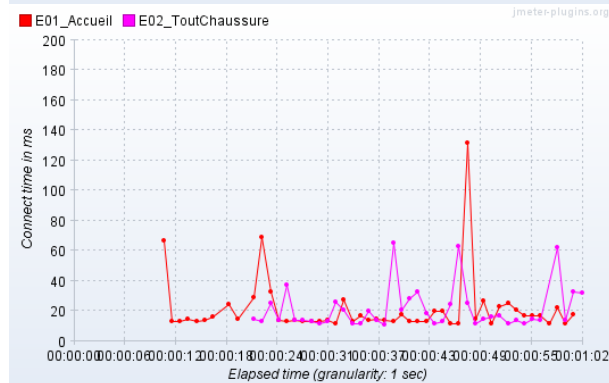

### 5.2.0-SNAPSHOT (81ba16c)