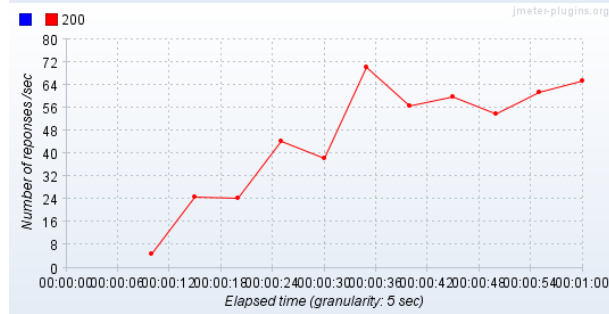

### 5.2.0-SNAPSHOT (81ba16c)