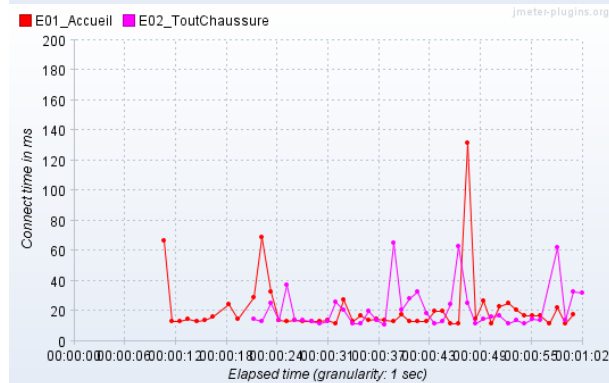

5.1.1 (release)