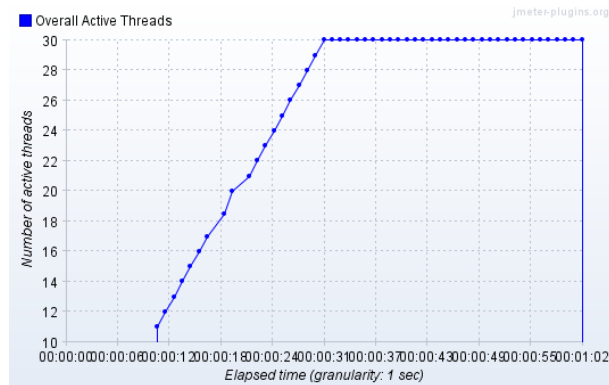

5.1.1 (release)