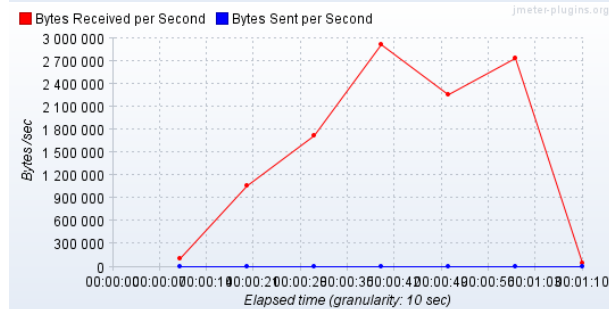

5.1.1 (release)