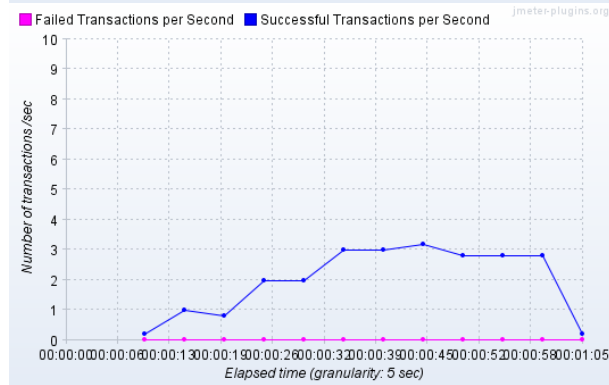

5.1.1 (release)