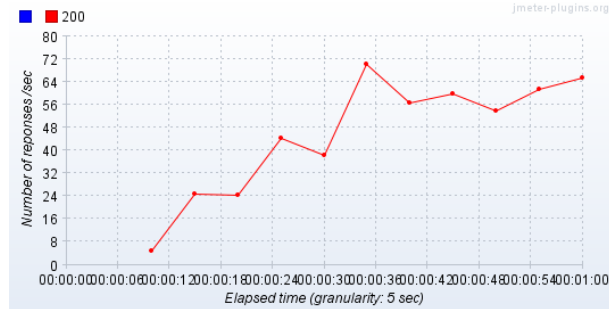

5.1.1 (release)