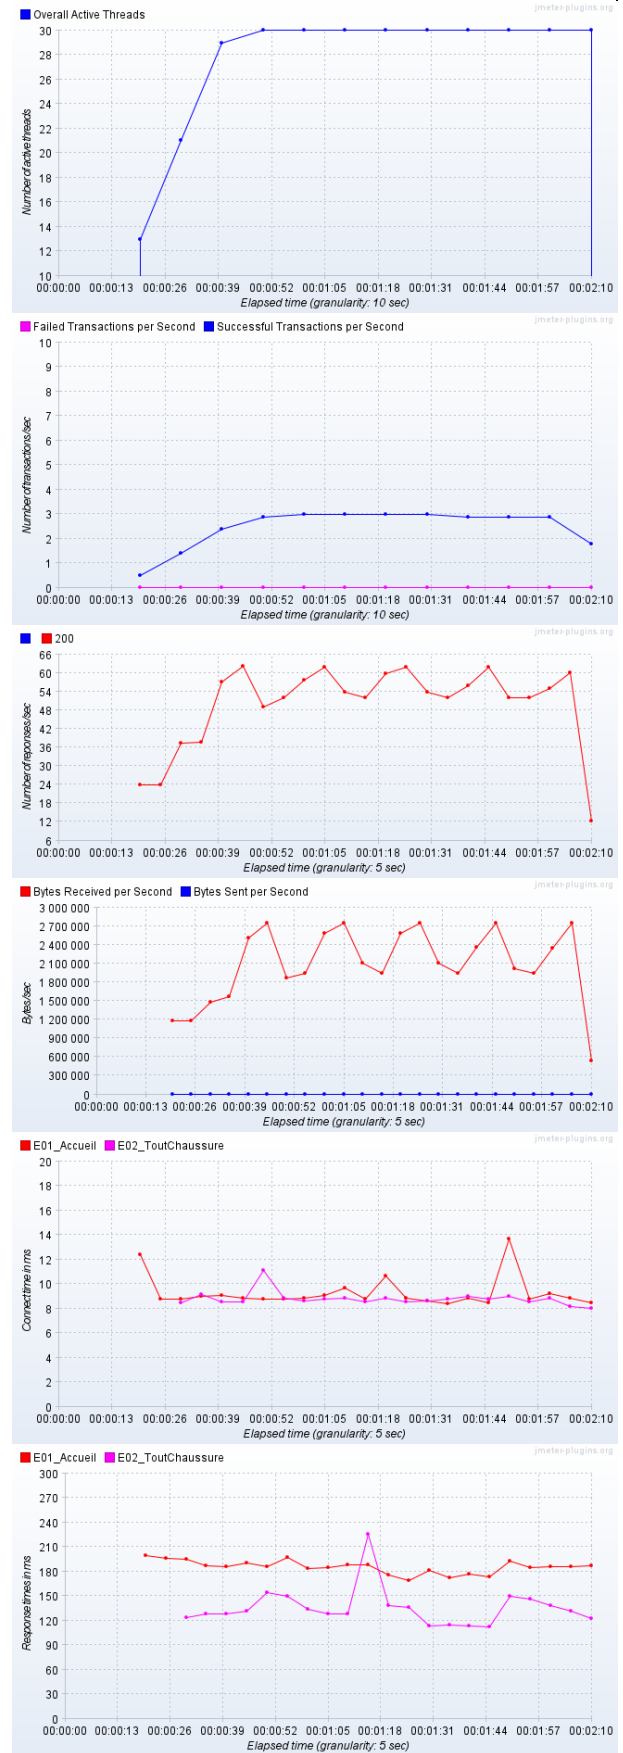

5.1.1 (release)

5.2.0-SNAPSHOT (bb01309)

Label	# Samples	Average	Min	Max	90% Line	Std. Dev.	Error %	Through...	Receive...	Avg. By...
E01_Accueil	169	183	0	1266	208	98.02	0.00%	1.4/sec	1526.82	1108235.1
E02_ToutChauss...	158	147	0	2949	154	248.61	0.00%	1.5/sec	484.03	338694.9
TOTAL	327	166	0	2949	202	187.51	0.00%	2.7/sec	1963.07	736408.3

Label	# Sam...	Average	Min	Max	90% Line	Std. Dev.	Error %	Through...	Receiv...	Avg. B...
E01_Accueil	169	172	0	251	198	47.48	0.00%	1.4/sec	1526.59	1108198.9
E02_ToutChaussure	158	122	0	1121	152	91.85	0.00%	1.4/sec	474.03	335404.6
TOTAL	327	148	0	1121	192	76.56	0.00%	2.7/sec	1958.55	734799.8

5.1.1 (release)

5.2.0-SNAPSHOT (81ba16c)